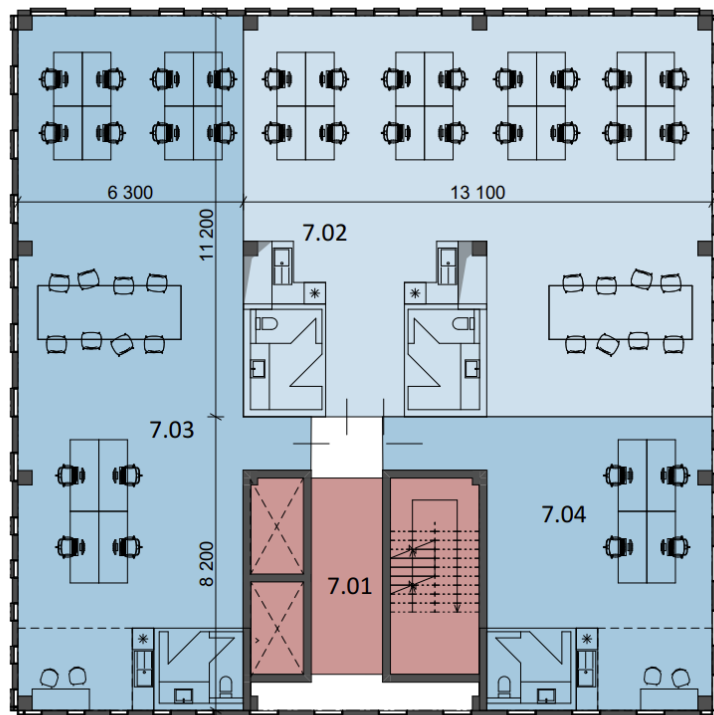

LEGENDA MIESTNOSTÍ 7.np

Č.miestnosti	Názov	Plocha m ²
7.01	Schidisko s výťahom	34,96
7.02	Kancelarský priestor	146,72
7.03	Kancelarský priestor	125,06
7.04	Kancelarský priestor	56,02
		362,77 m²

C

KONGRES
EXIST. STAVBA