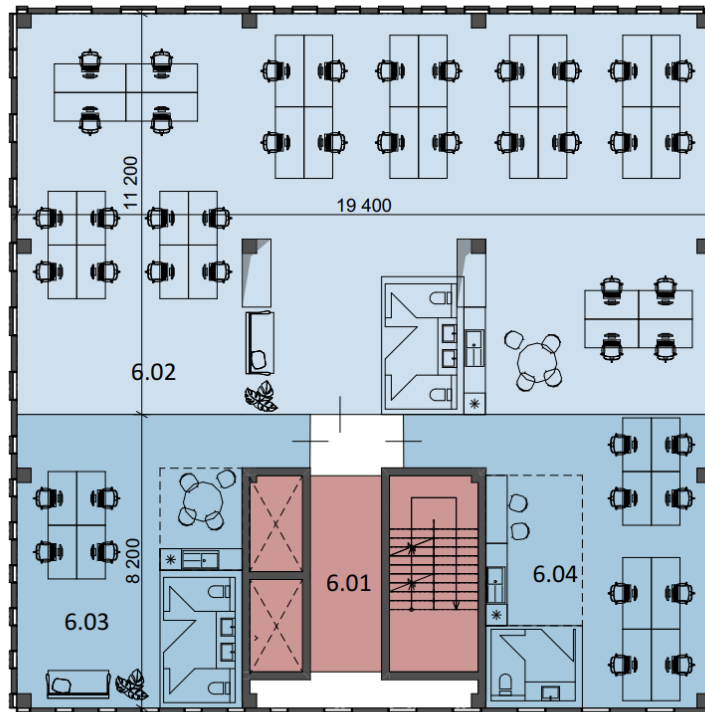

**LEGENDA MIESTNOSTÍ 6.np**

Č.miestnosti	Názov	Plocha m <sup>2</sup>
6.01	Schidisko s výtahom	34,96
6.02	Kancelarský priestor	217,28
6.03	Kancelarský priestor	54,50
6.04	Kancelarský priestor	55,11
		<b>361,85 m<sup>2</sup></b>