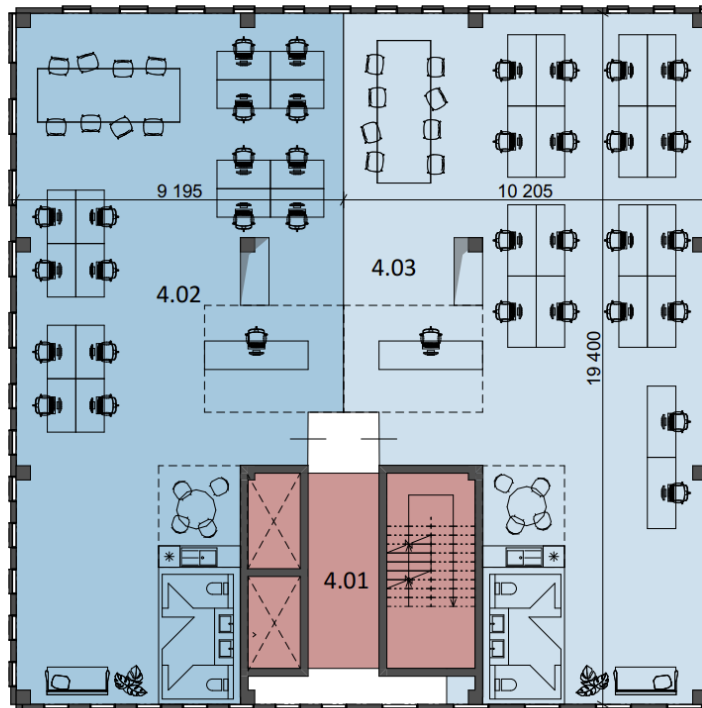

**LEGENDA MIESTNOSTÍ 4.np**

Č.miestnosti	Názov	Plocha m <sup>2</sup>
4.01	Schidisko s výtahom	34,96
4.02	Kancelarský priestor	157,49
4.03	Kancelarský priestor	177,08
		<b>369,53 m<sup>2</sup></b>

KONGRES  
EXIST.STAVBA