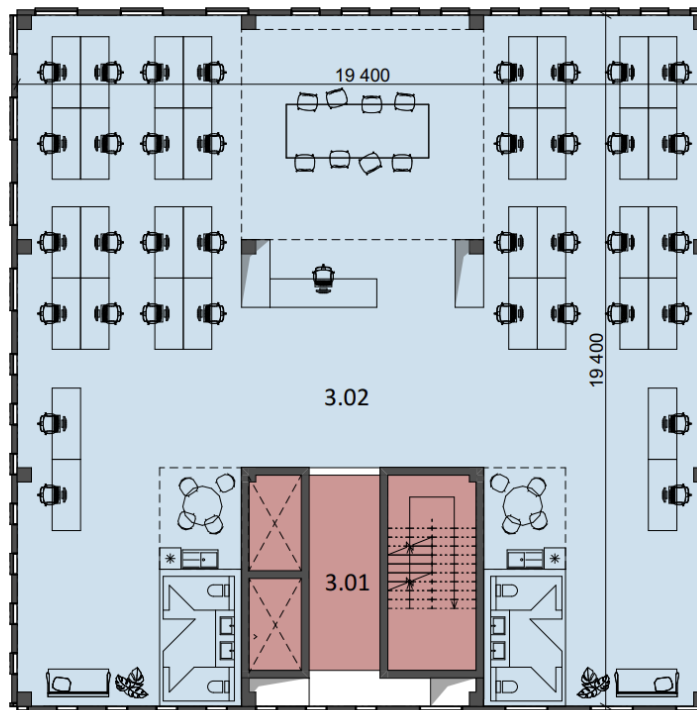

LEGENDA MIESTNOSTÍ 3.np

Č.miestnosti	Názov	Plocha m ²
3.01	Schidisko s výťahom	34,96
3.02	Kancelarský priestor	330,80
		365,76 m²

B

C

KONGRES
EXIST.STAVBA

A

Južná Trieda
3np

M 1:250, 1:150, 03.2022