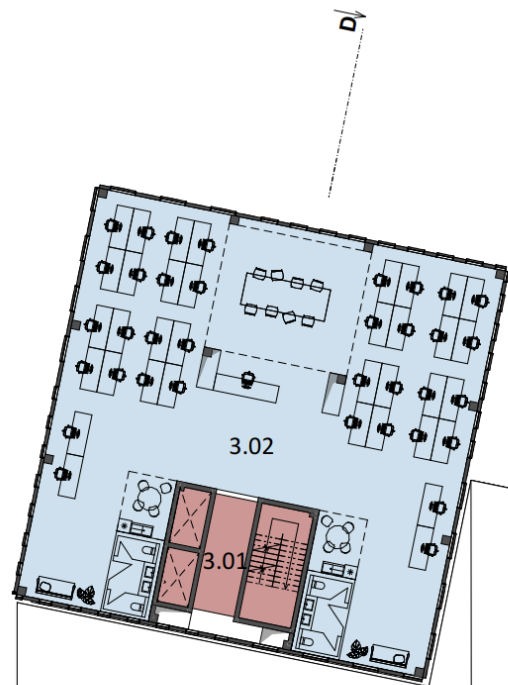

LEGENDA MIESTNOSTÍ 3.np

Č.miestnosti	Názov	Plocha m ²
3.01	Schidisko s výťahom	34,96
3.02	Kancelarský priestor	330,80
		365,76 m²

B

C

KONGRES
EXIST.STAVBA

A

Južná Trieda
3np

M 1:250, 1:150, 03.2022